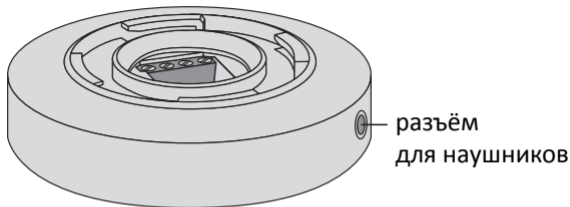

## Разъём для подключения наушников

Модели микрофонов

М-205, М-206, М-215, М-255, М-256 и М-265

позволяют подключать наушники со стандартным разъёмом jack 3,5 мм.

Это даст Вам возможность контролировать качество и уровень звука и разговоров.