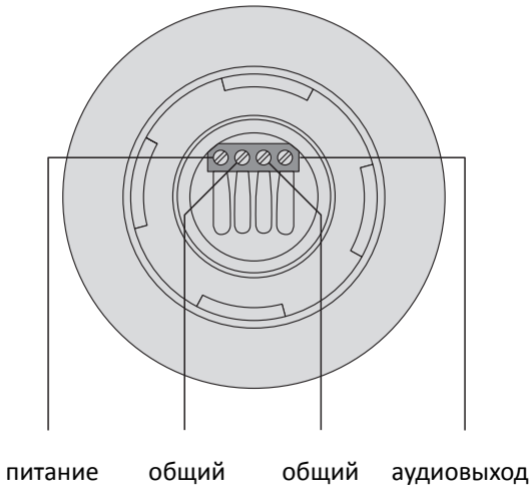

Подключение микрофона