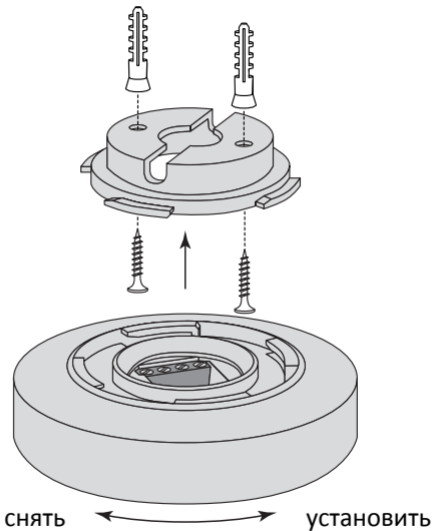

Установка микрофона